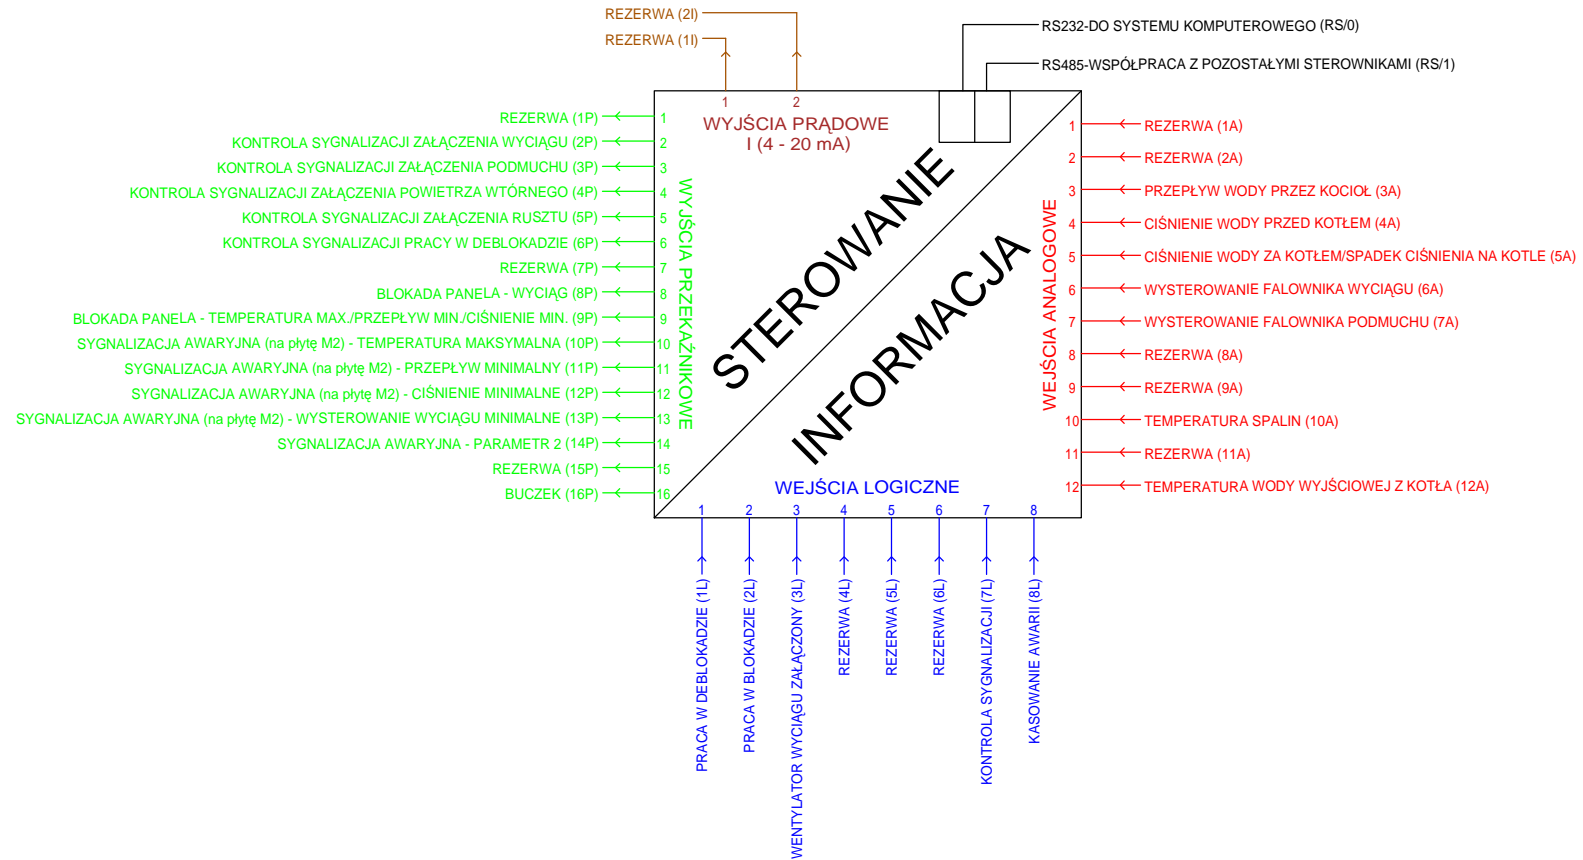

SCHEMAT IDEOWY PANELA BLOKAD (STEROWNIK SZAFY BK1)

Rysunek:

Schemat ideowy sterownika szafy BK1

Katalog: bk1

Nazwa pliku: bk1_paj.tcw

PRATERM SA

ul. Bronistawa Czecha 36
04-555 WARSZAWA
tel. +48 22 812 76 15
fax. +48 22 812 76 32