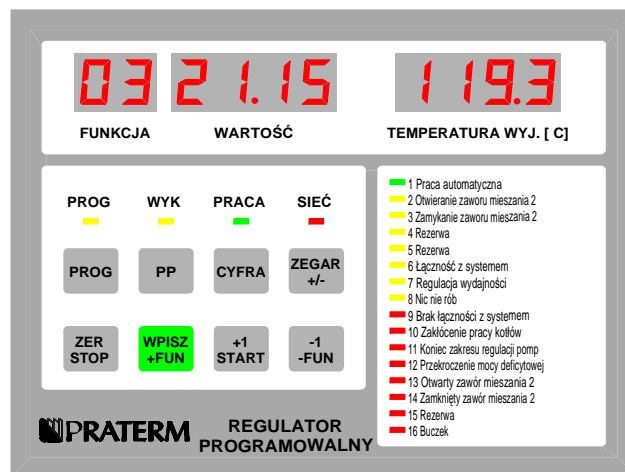

REGULATOR NADRZĘDNY

BRAK
ŁĄCZNOŚCI

ZAKŁÓCENIE
PRACY KOTŁÓW

REGULACJA
WYDAJNOŚCI

NIC NIE RÓB

KONIEC ZAKRESU
REGULACJI POMP

AWARIA
REGULATORA

Rysunek:

Szafa AN - zbliżenie
elementów zewnętrznych 1

Katalog: an/masowa.20

Nazwa pliku: an_zz1.tcw

PRATERM SA

ul. Bronisława Czecha 36
04-555 WARSZAWA
tel. +48 22 812 76 15
fax. +48 22 812 76 32