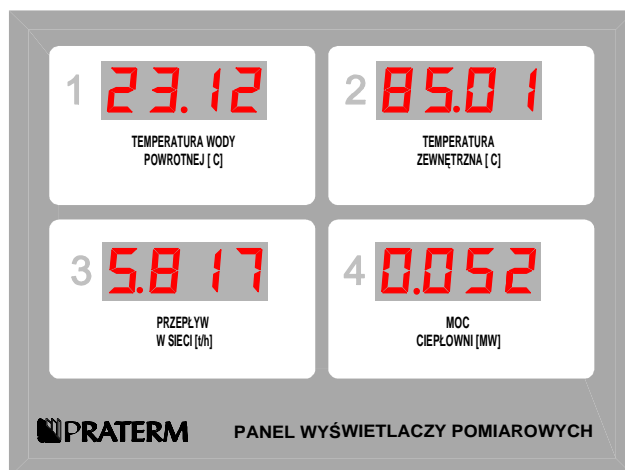

REGULATOR NADRZĘDNY

BRAK
ŁĄCZNOŚCI

ZAKŁÓCENIE
PRACY KOTŁÓW

REGULACJA
WYDAJNOŚCI

NIC NIE RÓB

KONIEC ZAKRESU
REGULACJI POMP

AWARIA
REGULATORA

Rysunek:

Szafa AN - zbliżenie
elementów zewnętrznych 1

Katalog: an/masowa.20

Nazwa pliku: an_zz1.tcw

PRATERM SA

ul. Bronisława Czecha 36
04-555 WARSZAWA
tel. +48 22 812 76 15
fax. +48 22 812 76 32