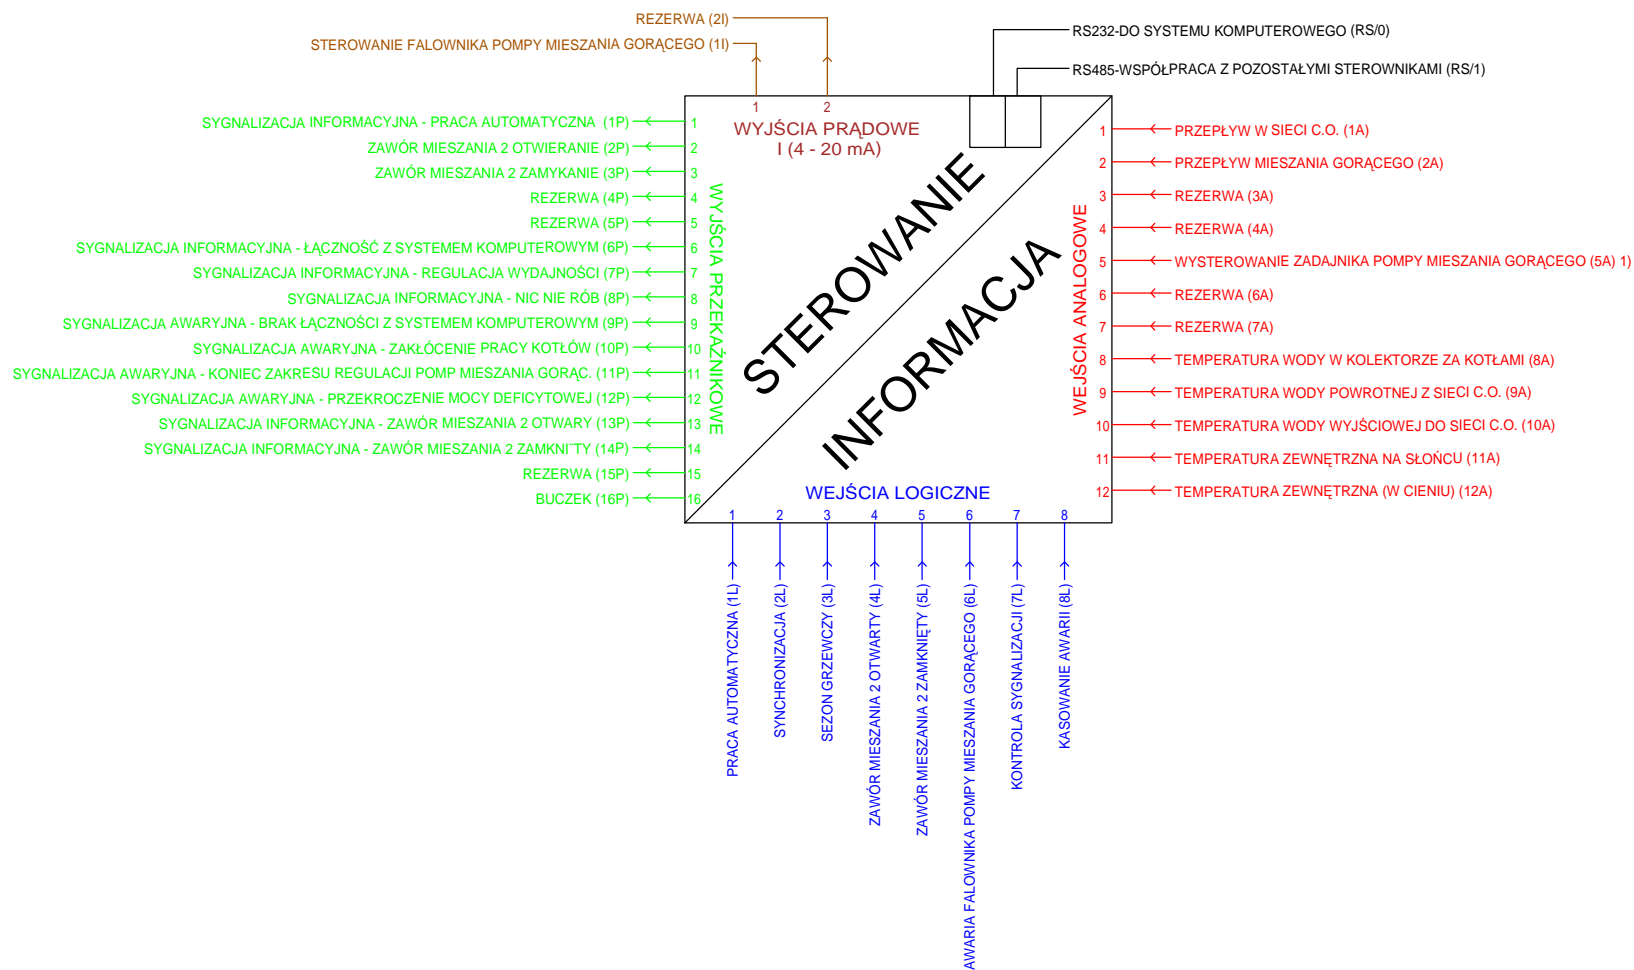

SCHEMAT IDEOWY REGULATORA NADRZĘDNEGO (STEROWNIK SZAFY AN)

UWAGA:
1) - w pracy ręcznej odłączone

Rysunek:

Schemat ideowy sterownika szafy AN

Katalog: an

Nazwa pliku: an_paj.tcw

PRATERM SA

ul. Bronisława Czecha 36
04-555 WARSZAWA
tel. +48 22 812 76 15
fax. +48 22 812 76 32